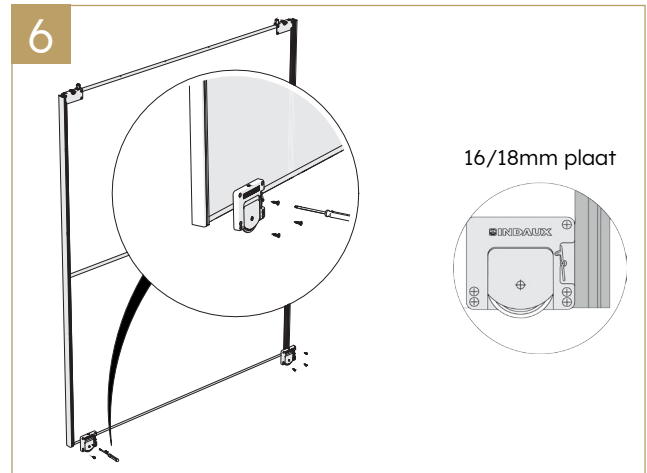

Junior 6 premium schuifdeursysteem - montagehandleiding

Junior 6 premium schuifdeursysteem - montagehandleiding

Schuifdeursysteem // Junior 6 premium schuifdeursysteem

Junior 6 premium schuifdeursysteem - maattekening + plaathoogteberekening

h = plaathoogte