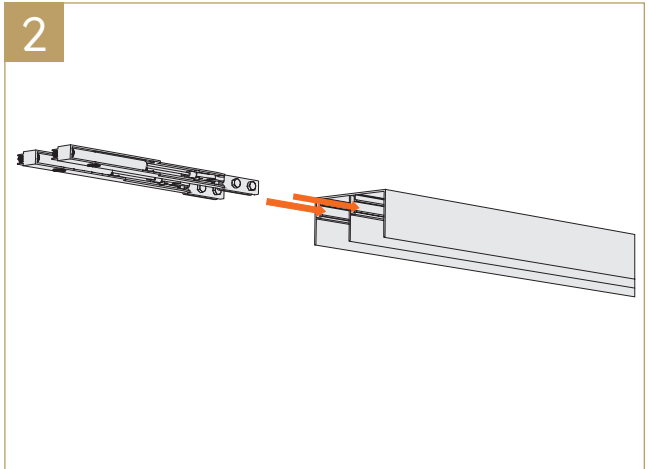

Junior 6 premium schuifdeursysteem - montagehandleiding

Junior 6 premium schuifdeursysteem - montagehandleiding

Schuifdeursysteem // Junior 6 premium schuifdeursysteem

Junior 6 premium schuifdeursysteem - maattekening + plaathoogteberekening

h = plaathoogte