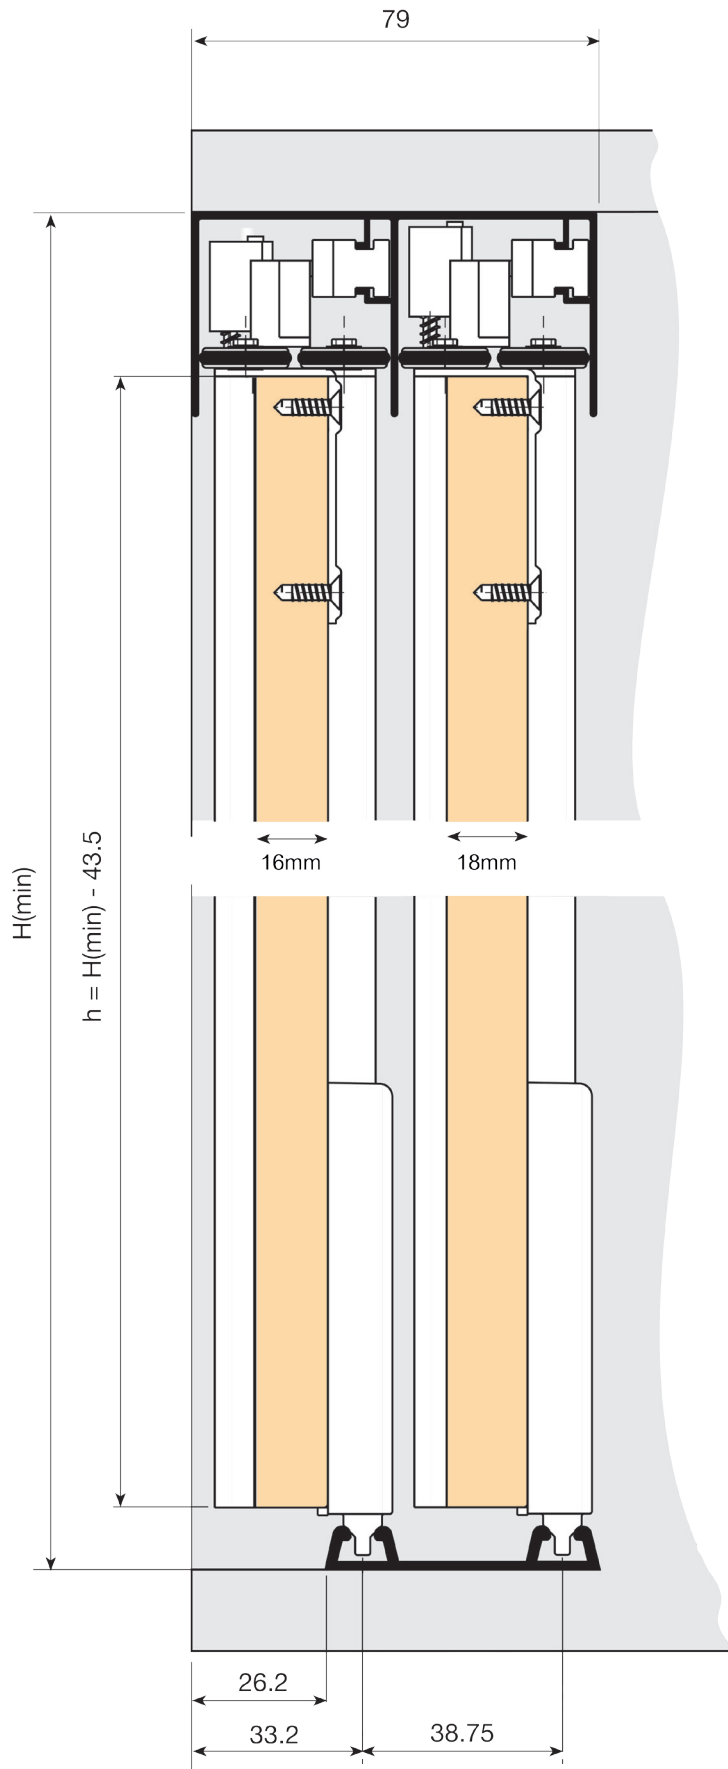

Junior 6 premium schuifdeursysteem - montagehandleiding

Junior 6 premium schuifdeursysteem - montagehandleiding

Schuifdeursysteem // Junior 6 premium schuifdeursysteem

Junior 6 premium schuifdeursysteem - maattekening + plaathoogteberekening

h = plaathoogte