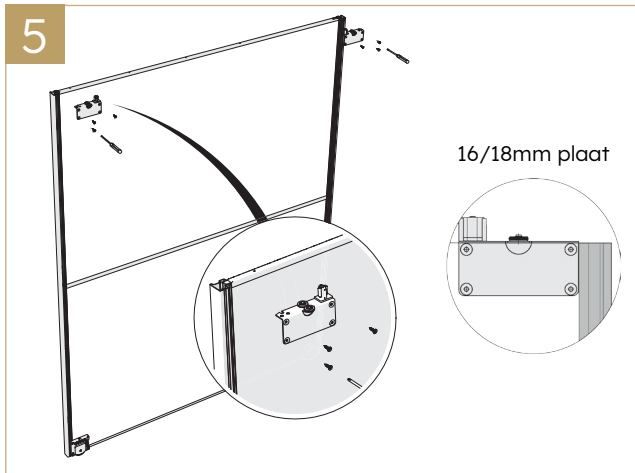

Junior 6 premium schuifdeursysteem - montagehandleiding

Junior 6 premium schuifdeursysteem - montagehandleiding

Schuifdeursysteem // Junior 6 premium schuifdeursysteem

Junior 6 premium schuifdeursysteem - maattekening + plaathoogteberekening

h = plaathoogte