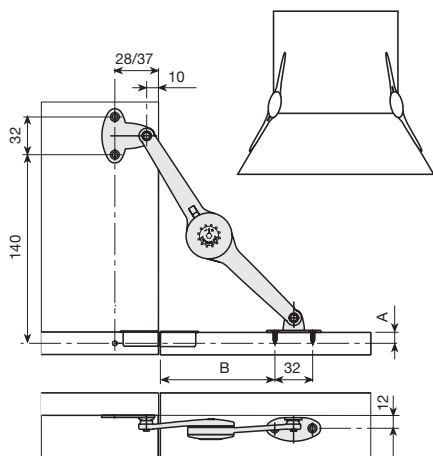

delta klepbeslag - montage handleiding en technische gegevens

delta klep 90°

delta klep 75°

delta klepbeslag - montage handleiding en technische gegevens

hoogte van de deur (cm)

A	B
8	90
9	91
10	92
11	93
12	95
13	96
14	97
15	98
16	99
17	100
18	101
19	102
20	103
21	103
22	104
23	105
24	105
25	106

delta deur 90°

hoogte van de deur (cm)

A	B
8	132
9	133
10	134
11	135
12	137
13	138
14	139
15	140
16	141
17	142
18	143
19	143
20	144
21	144
22	145
23	146
24	146
25	147

delta deur 75°

hoogte van het blad (cm)

A	B
8	98
9	99
10	100
11	101
12	103
13	104
14	105
15	106
16	107
17	108
18	109
19	110
20	111
21	111
22	112
23	113
24	113
25	114

delta blad 90°