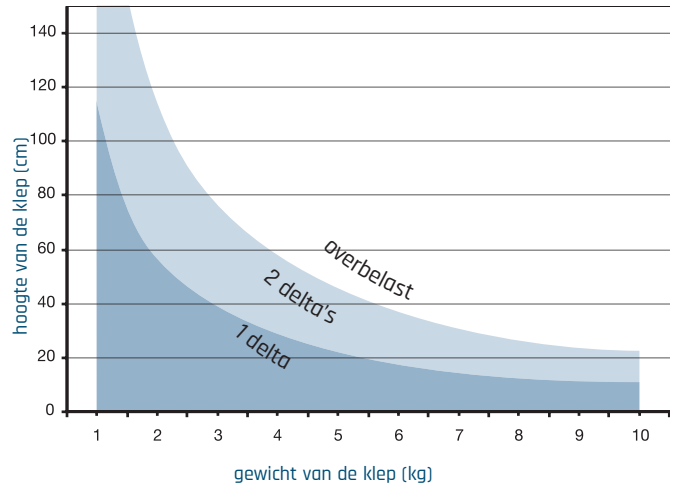

delta klepbeslag - montage handleiding en technische gegevens

delta klep 90°

delta klep 75°

delta klepbeslag - montage handleiding en technische gegevens

hoogte van de deur (cm)

A	B
8	90
9	91
10	92
11	93
12	95
13	96
14	97
15	98
16	99
17	100
18	101
19	102
20	103
21	103
22	104
23	105
24	105
25	106

delta deur 90°

hoogte van de deur (cm)

A	B
8	132
9	133
10	134
11	135
12	137
13	138
14	139
15	140
16	141
17	142
18	143
19	143
20	144
21	144
22	145
23	146
24	146
25	147

delta deur 75°

hoogte van het blad (cm)