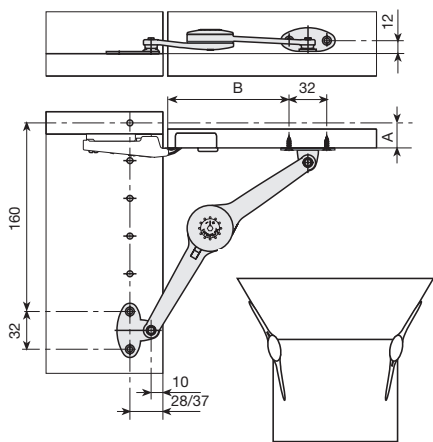

delta klepbeslag - montage handleiding en technische gegevens

delta klep 90°

delta klep 75°

delta klepbeslag - montage handleiding en technische gegevens

hoogte van de deur (cm)

A	B
8	90
9	91
10	92
11	93
12	95
13	96
14	97
15	98
16	99
17	100
18	101
19	102
20	103
21	103
22	104
23	105
24	105
25	106

delta deur 90°

hoogte van de deur (cm)

A	B
8	132
9	133
10	134
11	135
12	137
13	138
14	139
15	140
16	141
17	142
18	143
19	143
20	144
21	144
22	145
23	146
24	146
25	147

delta deur 75°

hoogte van het blad (cm)

A	B
8	98
9	99
10	100
11	101
12	103
13	104
14	105
15	106
16	107
17	108
18	109
19	110
20	111
21	111
22	112
23	113
24	113
25	114

delta blad 90°