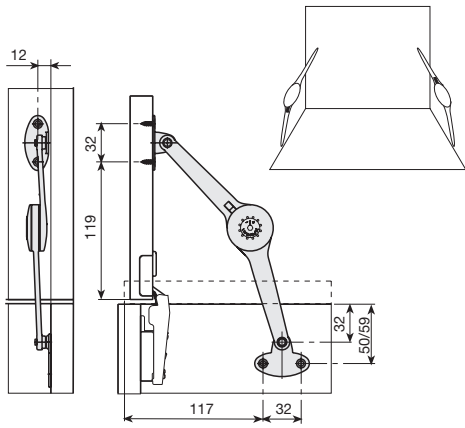

delta klepbeslag - montage handleiding en technische gegevens

delta klep 90°

delta klep 75°

delta klepbeslag - montage handleiding en technische gegevens

hoogte van de deur (cm)

A	B
8	90
9	91
10	92
11	93
12	95
13	96
14	97
15	98
16	99
17	100
18	101
19	102
20	103
21	103
22	104
23	105
24	105
25	106

delta deur 90°

hoogte van de deur (cm)

A	B
8	132
9	133
10	134
11	135
12	137
13	138
14	139
15	140
16	141
17	142
18	143
19	143
20	144
21	144
22	145
23	146
24	146
25	147

delta deur 75°

hoogte van het blad (cm)

A	B
8	98
9	99
10	100
11	101
12	103
13	104
14	105
15	106
16	107
17	108
18	109
19	110
20	111
21	111
22	112
23	113
24	113
25	114

delta blad 90°