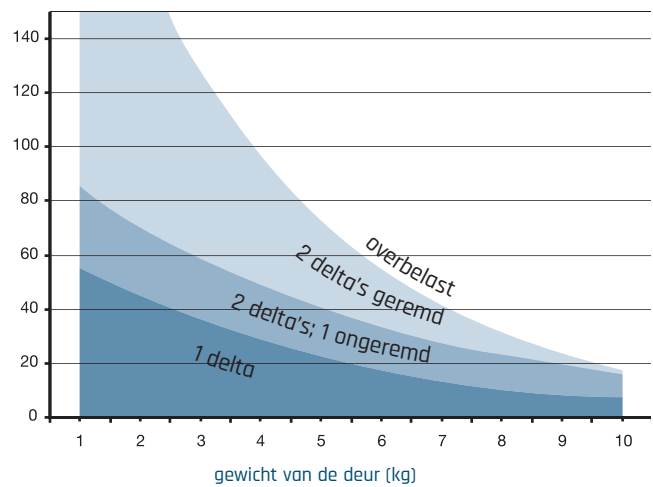

delta klepbeslag - montage handleiding en technische gegevens

delta klep 90°

delta klep 75°

delta klepbeslag - montage handleiding en technische gegevens

hoogte van de deur (cm)

A	B
8	90
9	91
10	92
11	93
12	95
13	96
14	97
15	98
16	99
17	100
18	101
19	102
20	103
21	103
22	104
23	105
24	105
25	106

delta deur 90°

hoogte van de deur (cm)

A	B
8	132
9	133
10	134
11	135
12	137
13	138
14	139
15	140
16	141
17	142
18	143
19	143
20	144
21	144
22	145
23	146
24	146
25	147

delta deur 75°

hoogte van het blad (cm)