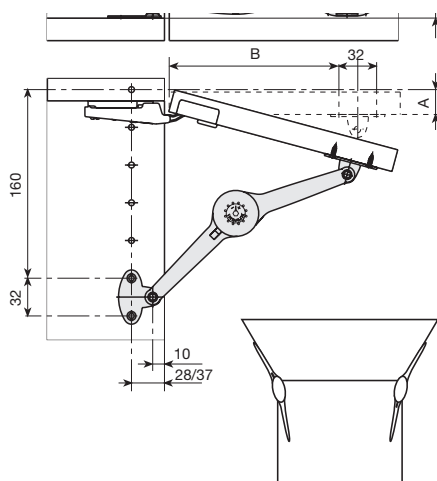

delta klepbeslag - montage handleiding en technische gegevens

delta klep 90°

delta klep 75°

delta klepbeslag - montage handleiding en technische gegevens

hoogte van de deur (cm)

A	B
8	90
9	91
10	92
11	93
12	95
13	96
14	97
15	98
16	99
17	100
18	101
19	102
20	103
21	103
22	104
23	105
24	105
25	106

delta deur 90°

hoogte van de deur (cm)

A	B
8	132
9	133
10	134
11	135
12	137
13	138
14	139
15	140
16	141
17	142
18	143
19	143
20	144
21	144
22	145
23	146
24	146
25	147

delta deur 75°

hoogte van het blad (cm)

A	B
8	98
9	99
10	100
11	101
12	103
13	104
14	105
15	106
16	107
17	108
18	109
19	110
20	111
21	111
22	112
23	113
24	113
25	114

delta blad 90°