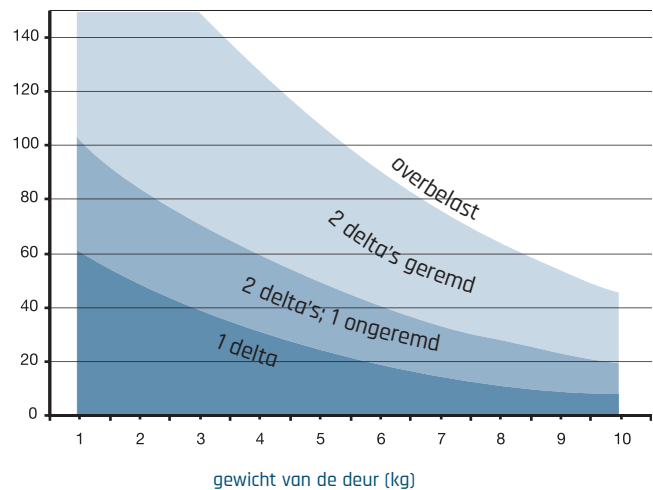

delta klepbeslag - montage handleiding en technische gegevens

delta klep 90°

delta klep 75°

delta klepbeslag - montage handleiding en technische gegevens

hoogte van de deur (cm)

A	B
8	90
9	91
10	92
11	93
12	95
13	96
14	97
15	98
16	99
17	100
18	101
19	102
20	103
21	103
22	104
23	105
24	105
25	106

delta deur 90°

hoogte van de deur (cm)

A	B
8	132
9	133
10	134
11	135
12	137
13	138
14	139
15	140
16	141
17	142
18	143
19	143
20	144
21	144
22	145
23	146
24	146
25	147

delta deur 75°

hoogte van het blad (cm)

A	B
8	98
9	99
10	100
11	101
12	103
13	104
14	105
15	106
16	107
17	108
18	109
19	110
20	111
21	111
22	112
23	113
24	113
25	114

delta blad 90°