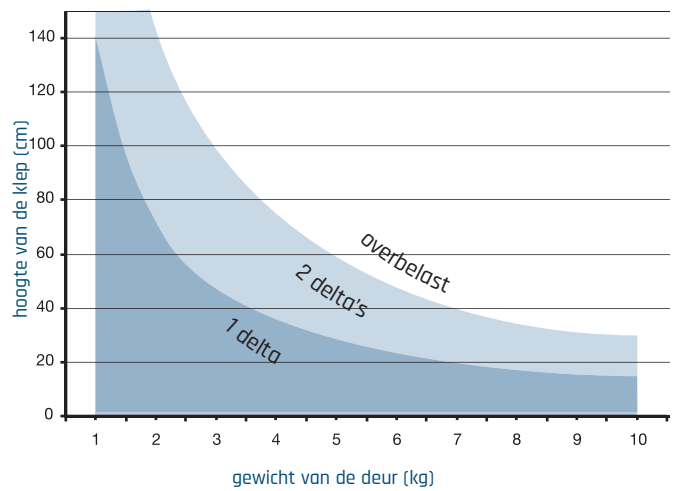

delta klepbeslag - montage handleiding en technische gegevens

delta klep 90°

delta klep 75°

delta klepbeslag - montage handleiding en technische gegevens

hoogte van de deur (cm)

A	B
8	90
9	91
10	92
11	93
12	95
13	96
14	97
15	98
16	99
17	100
18	101
19	102
20	103
21	103
22	104
23	105
24	105
25	106

delta deur 90°

hoogte van de deur (cm)

A	B
8	132
9	133
10	134
11	135
12	137
13	138
14	139
15	140
16	141
17	142
18	143
19	143
20	144
21	144
22	145
23	146
24	146
25	147

delta deur 75°

hoogte van het blad (cm)

A	B
8	98
9	99
10	100
11	101
12	103
13	104
14	105
15	106
16	107
17	108
18	109
19	110
20	111
21	111
22	112
23	113
24	113
25	114

delta blad 90°