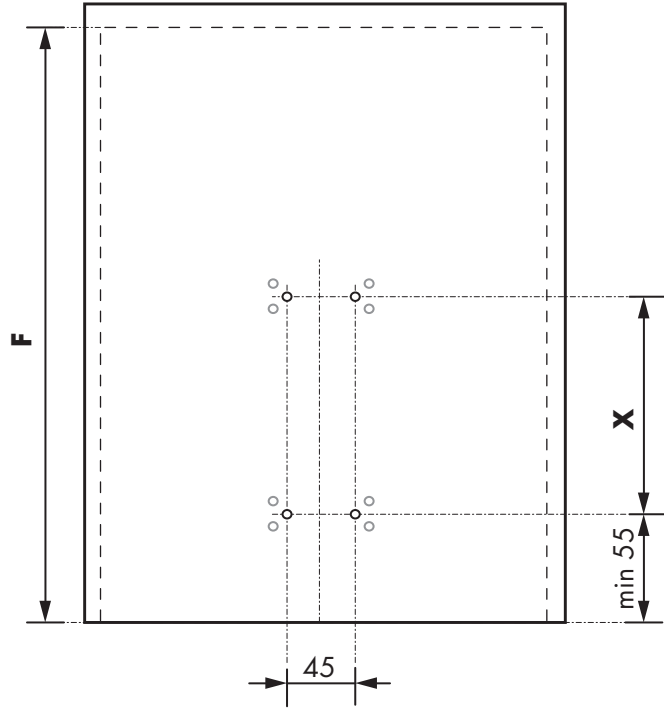

x1

ø4x16 mm

x4

1

X **F**

144	min 250
144	min 300
256	min 370
256	min 455

F : Fondo interior mínimo mueble | Minimum cabinet inner depth | Profondeur intérieure minimum du meuble
 Unidades en milímetros | Units in millimeters | Unités en millimètres